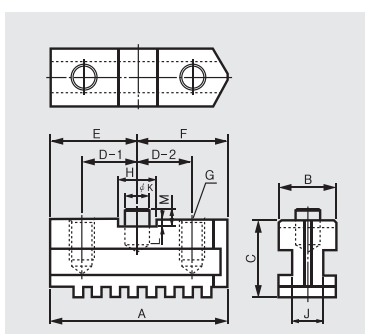

TC / FTC Базовые кулачки

	A	B	C	D-1	D-2	E	F	G	H	J	K	L	M
TC-190	75	28	34	22.225	22.225	35.5	39.5	2-M10	12.68	15	7.95	3.5	6.5
TC-230	87	28	38	26.99	26.99	42.5	44.5	2-M12	19.03	15	12.7	3.5	6.5
TC-273	98	28	40	26.99	26.99	47	51	2-M12	19.03	15	12.7	3.5	6.5
TC-310	111	32	42.5	31.75	31.75	54	57	2-M12	19.03	17.2	12.7	3.5	6.5

	A	B	C	D-1	D-2	F	G	H	J	M
FTC-460	165	45	54	38.1	38.1	66.5	4-M20	2-19.025	27	9.3
FTC-535	177	50	57	38.1	38.1	66.5	4-M20	2-19.025	30	9.3
FTC-610	205	50	60	38.1	38.1	66.5	5-M20	3-19.025	30	9.3

Перечень
Патронов

Металлокислотные
Патроны

Ручные
Патроны

Вращающиеся
Цилиндры

Ленточные

Поворотные
Столы

Тиски

Сменные
Аксессуары