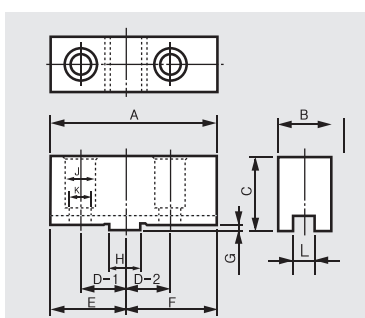

Кулачки для патронов TC/FTC (базовые, каленые, мягкие)

Адаптер Тип 3

	Spindle Nose	A	B	C	D	E	F	G	H	J	K	L	M	N	Соответствие
AP40A15	A2-15	520	48	380	270	-	8	330.2	26	463.6	M24	39	-	-	HC-40, HCH-32

TC / FTC Мягкие кулачки

	A	B	C	D-1	D-2	E	F	G	H	J	K	L	M
TC-190	88	32	41	22.225	22.225	40	48	3	12.68	17	11	7.94	7
TC-230	100	32	44	26.99	26.99	45	55	3	19.03	19	12.7	12.7	7
TC-273	110	35	48.5	26.99	26.99	51	59	3	19.03	19	12.7	12.7	7
TC-310	125	40	49.5	31.75	31.75	58	67	3	19.03	19	12.7	12.7	7

	A	B	C	D-1	D-2	E	F	G	H	J	K	L
FTC-460	140	50	71.5	38.1	38.1	63.5	76.5	5.8	19.03	32	22	12.7
FTC-535	150	50	76.5	38.1	38.1	67.5	82.5	6	19.03	32	22	12.7
FTC-610	150	50	76.5	38.1	38.1	67.5	82.5	6	19.03	32	22	12.7